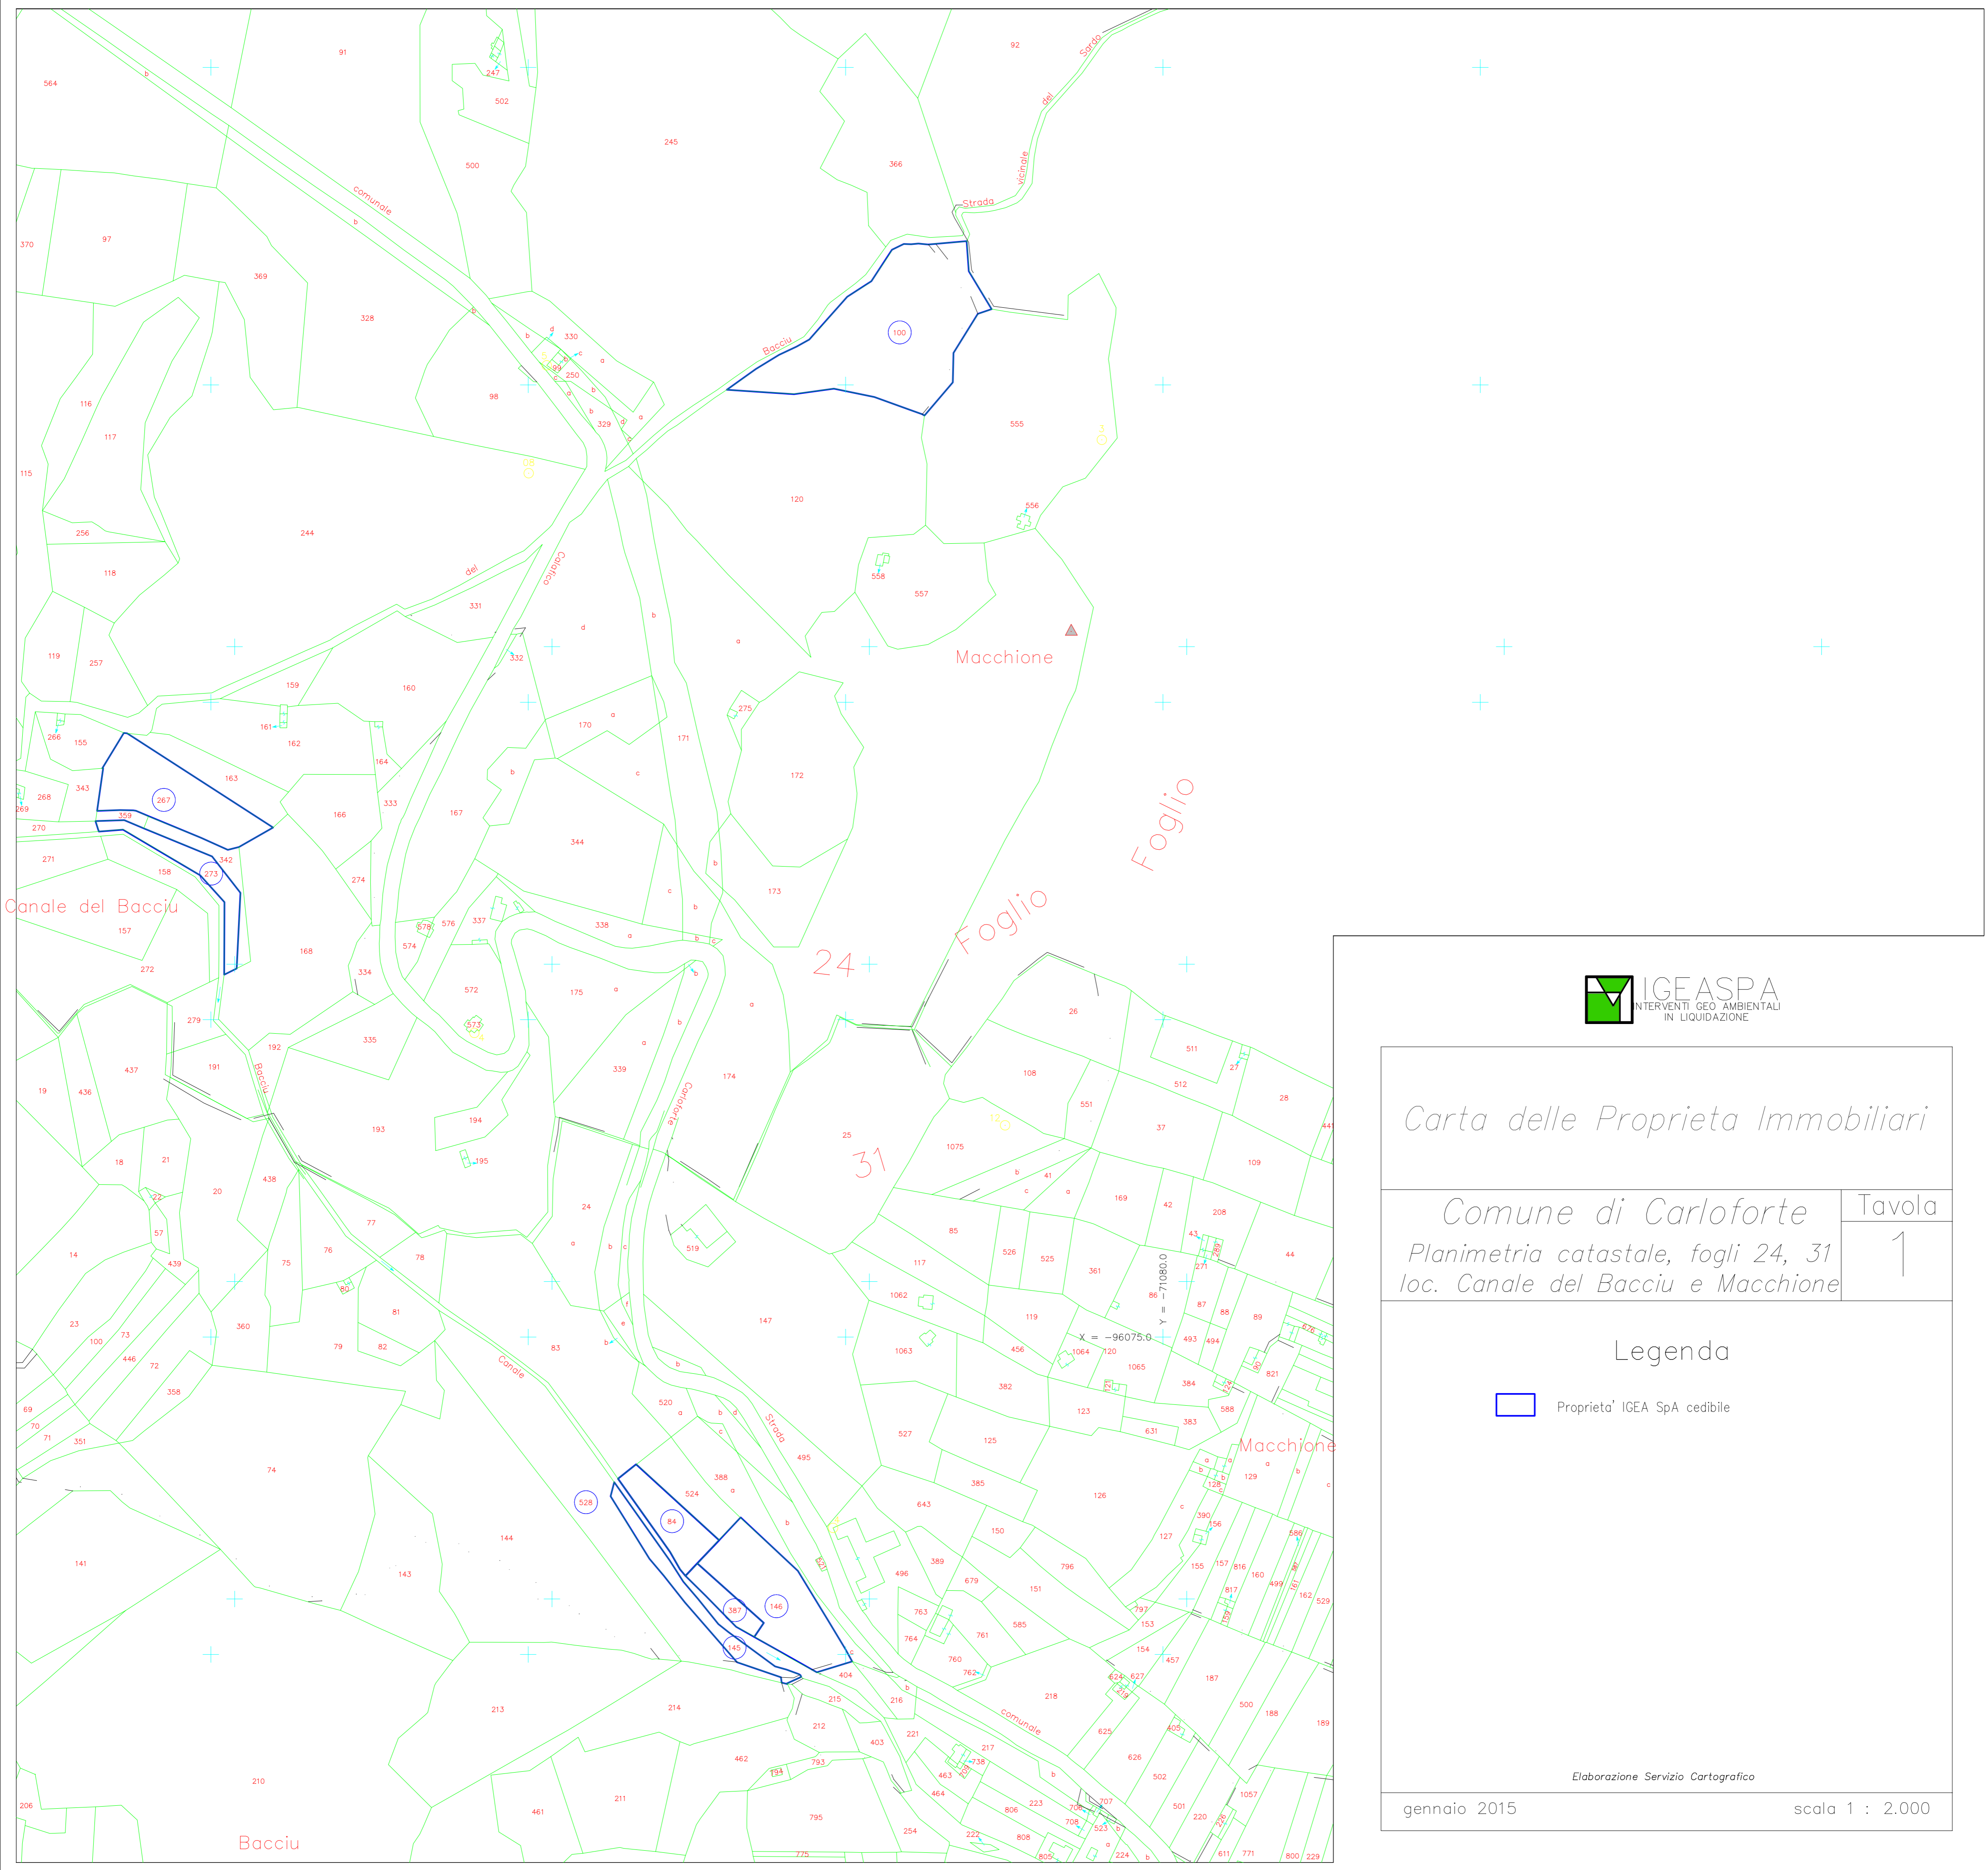

ALLEGATO 7bis

MAPPE DEGLI IMMOBILI – COMUNE DI CARLOFORTE

Prodotte da IGEA Spa

Carta delle Proprieta Immobiliari

*Comune di Carloforte
 Planimetria catastale, fogli 24, 31
 loc. Canale del Bacciu e Macchione*

Tavola
 1

Legenda

 Proprieta' IGEEA SpA cedibile

Elaborazione Servizio Cartografico

gennaio 2015

scala 1 : 2.000

Carta delle Proprieta Immobiliari

Comune di Carloforte
Planimetria catastale, fogli 24, 31
loc. Canale del Bacciu e Macchione

Tavola
1

Legenda

 Proprieta' IGEA SpA cedibile

Elaborazione Servizio Cartografico

gennaio 2015

scala 1 : 2.000