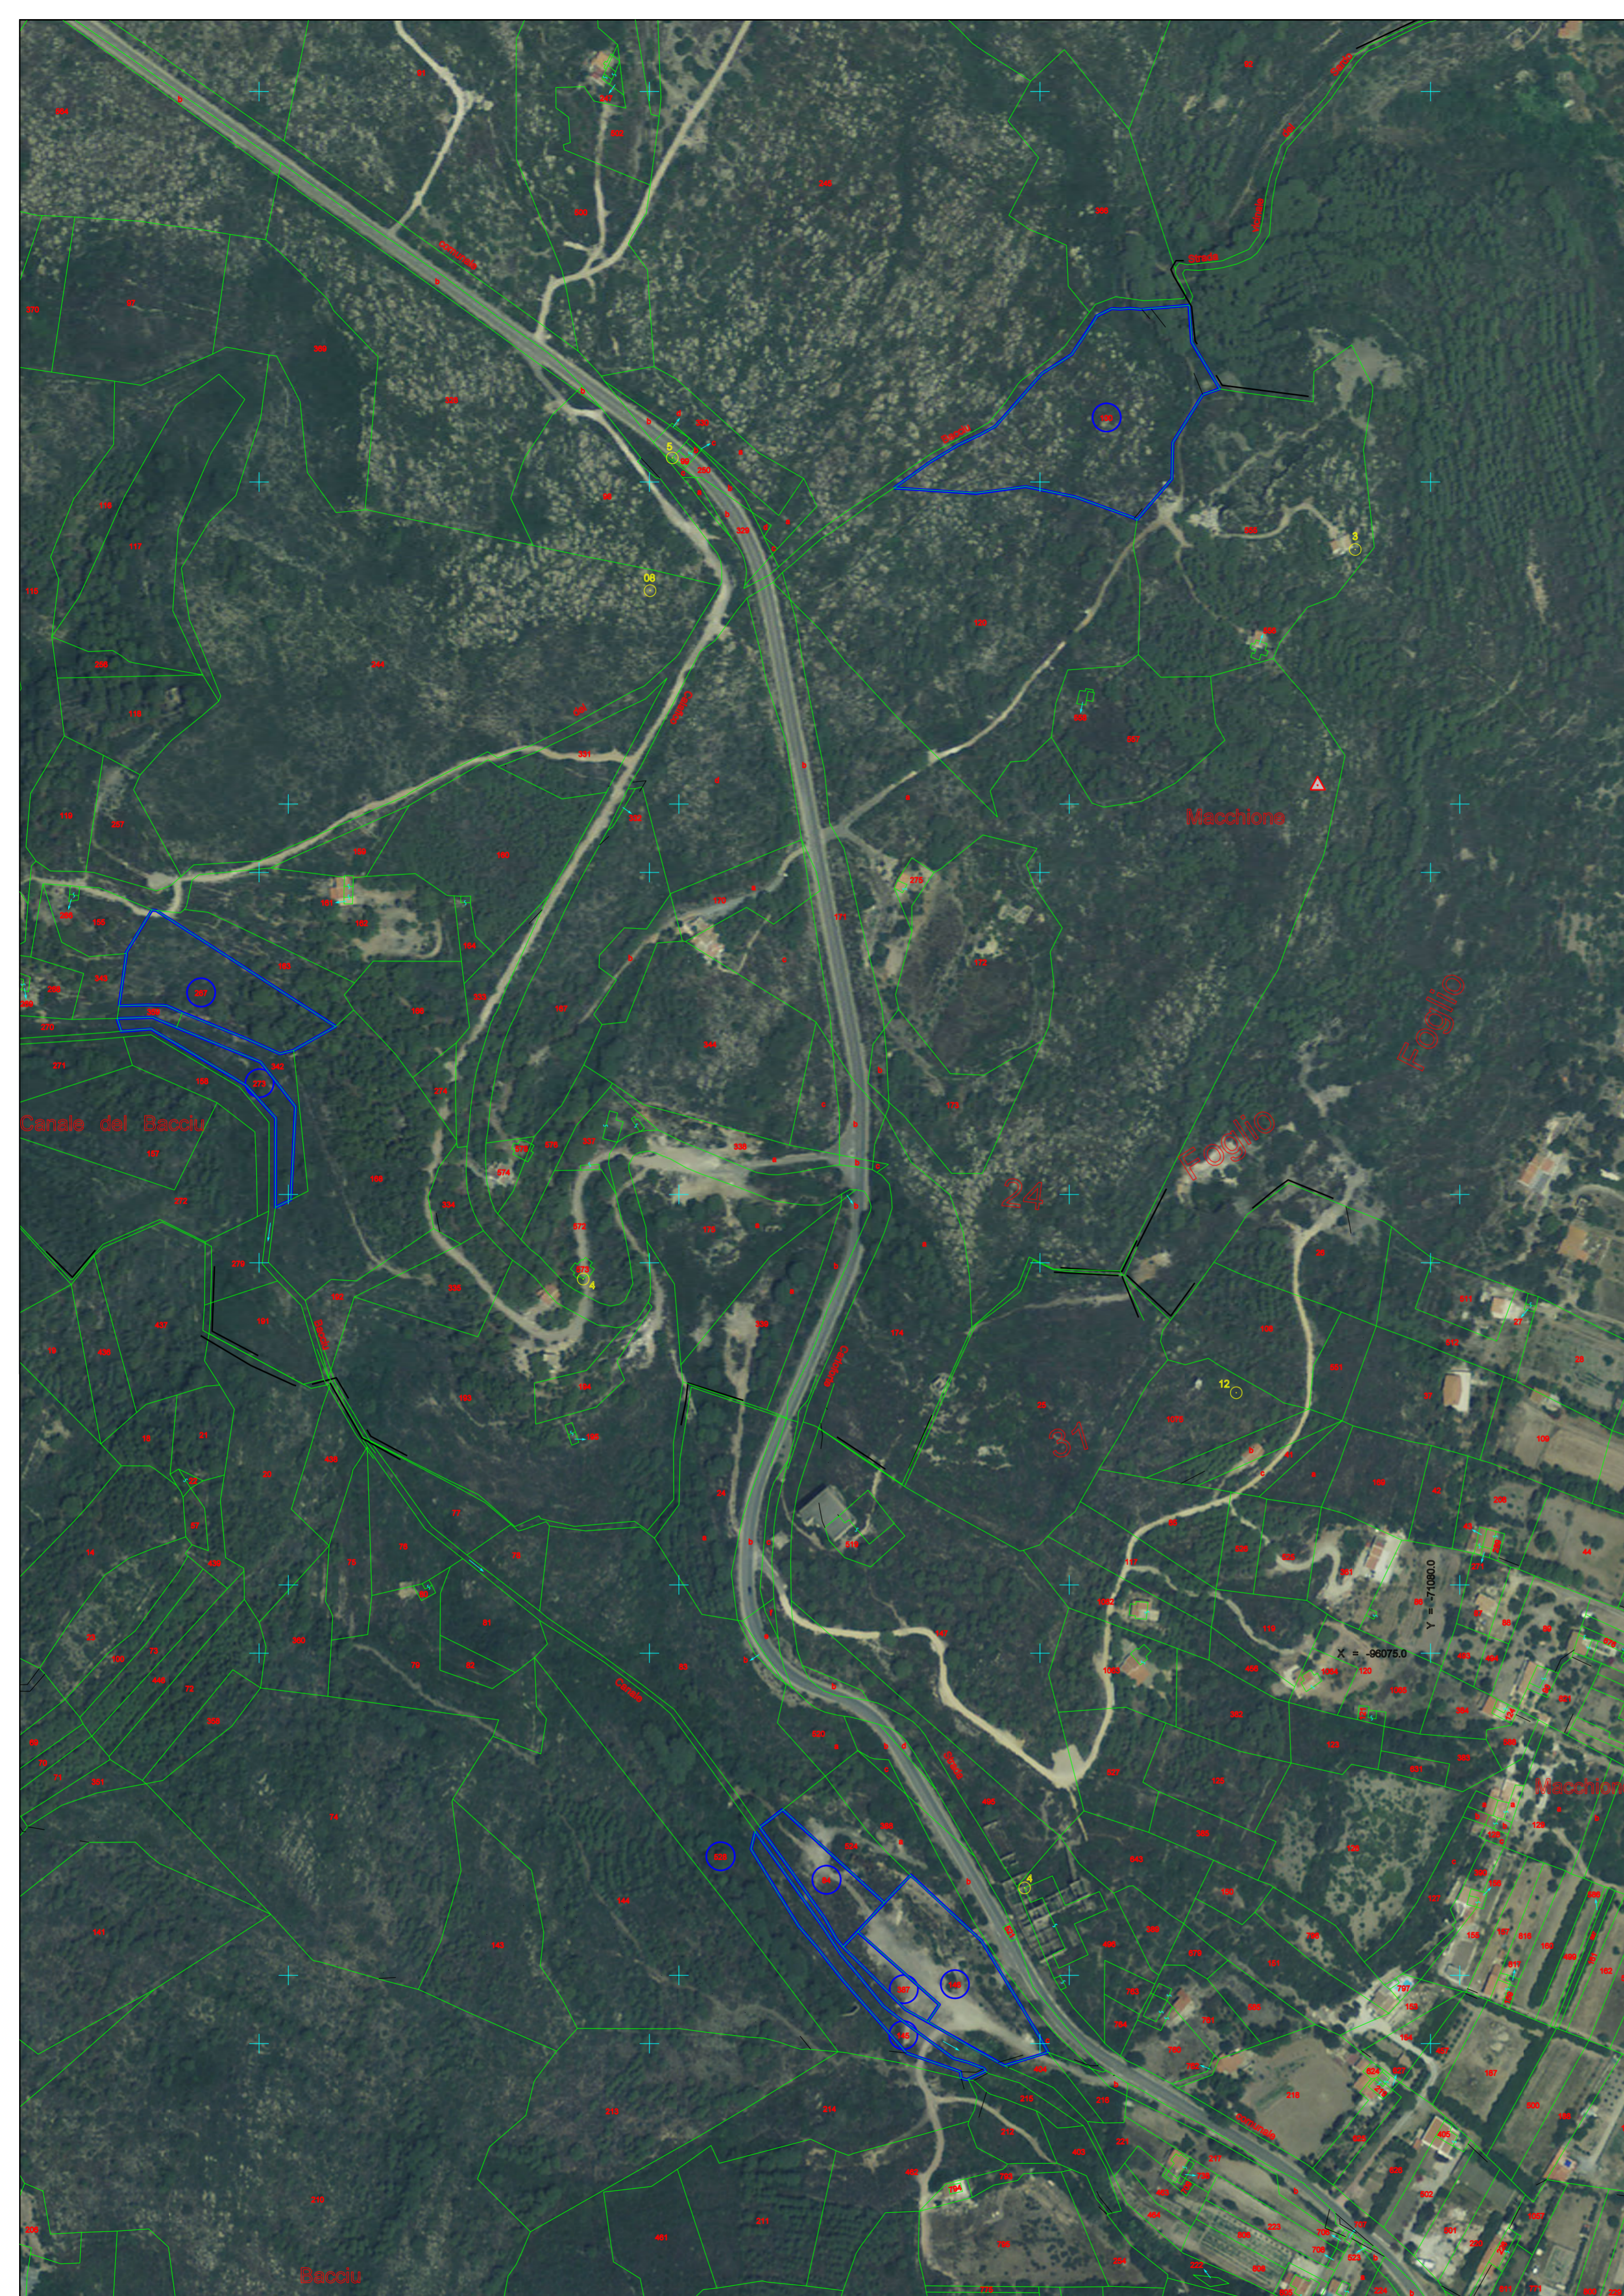

ALLEGATO 7bis

MAPPE DEGLI IMMOBILI – COMUNE DI CARLOFORTE

Prodotte da IGEA Spa

Carta delle Proprieta Immobiliari

*Comune di Carloforte
 Planimetria catastale, fogli 24, 31
 loc. Canale del Bacciu e Macchione*

Tavola
 1

Legenda

 Proprieta' IGEEA SpA cedibile

Elaborazione Servizio Cartografico

gennaio 2015

scala 1 : 2.000

Carta delle Proprieta Immobiliari

Comune di Carloforte
Planimetria catastale, fogli 24, 31
loc. Canale del Bacciu e Macchione

Tavola
1

Legenda

 Proprieta' IGEA SpA cedibile

Elaborazione Servizio Cartografico

gennaio 2015

scala 1 : 2.000